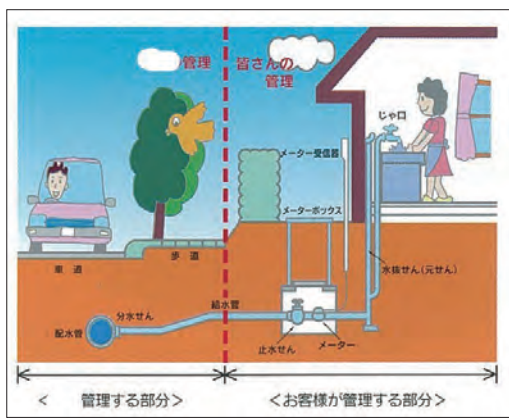

宅内漏水について

敷地内で発生した漏水に係る水道料金は原則、使用者負担です。漏水かな？と思ったら伊仙町指定給水装置工事事業所(下記)へ依頼し、早めの修理をお願いします。

伊仙町指定給水装置工事事業所一覧

業者名	住所	電話番号
樺山工業(株)	伊仙町伊仙2968	86-3328
(株)タイエイ設備工業	伊仙町伊仙193-2	86-4934
(有)光洋建設	伊仙町糸木名462	86-9846
(有)岬建設	伊仙町犬田布1289	86-9341
中央開発(株)	徳之島町亀津7257	83-2544
作山設備	徳之島町亀津1082-3	83-0084
東設備公舎	徳之島町亀津3103-2	83-3194

業者名	住所	電話番号
(有)前田水道工事店	徳之島町亀津7553	82-0308
久志設備(株)	徳之島町亀津7761	82-2124
(株)安田設備	徳之島町亀徳1639	83-0479
九徳設備	徳之島町亀徳1828	83-1563
(株)須川木工	天城町天城456-13	85-2108
天城住宅設備	天城町兼久1487-4	85-2543

R1.12.25現在

※修理に伴う費用は依頼者の負担です。
※通常発見が困難な場所(壁、土の中等)に限り漏水減免可。但し、漏水修理証明書(修理業者の領収書等)の提出が必要です。
※自分で漏水修理したとの事で減免の申告がありますが、町指定業者へ依頼した修理のみが減免の対象になります。

11月・12月度給水停止執行件数

12月25日現在
11月度 3件・12月度 3件
今年度累計 62件

給水停止の対象

- ・長期滞納がある方
- ・支払いの意思がない方
- ・連絡がない方
- ・支払い約束を履行しない方
- ・悪質又は、滞納常習者と判断される方

給水停止処分により損害が生じても一切責任を負いません。公平性を保つための措置です。期限内の納入をよろしくお願いいたします。

※給水停止解除に伴う開栓作業は「平日の午前8時30分から午後5時まで」その他の時間は対応できません。

■お問い合わせ

伊仙町役場 水道課

TEL.. 86-33111 (内線65)