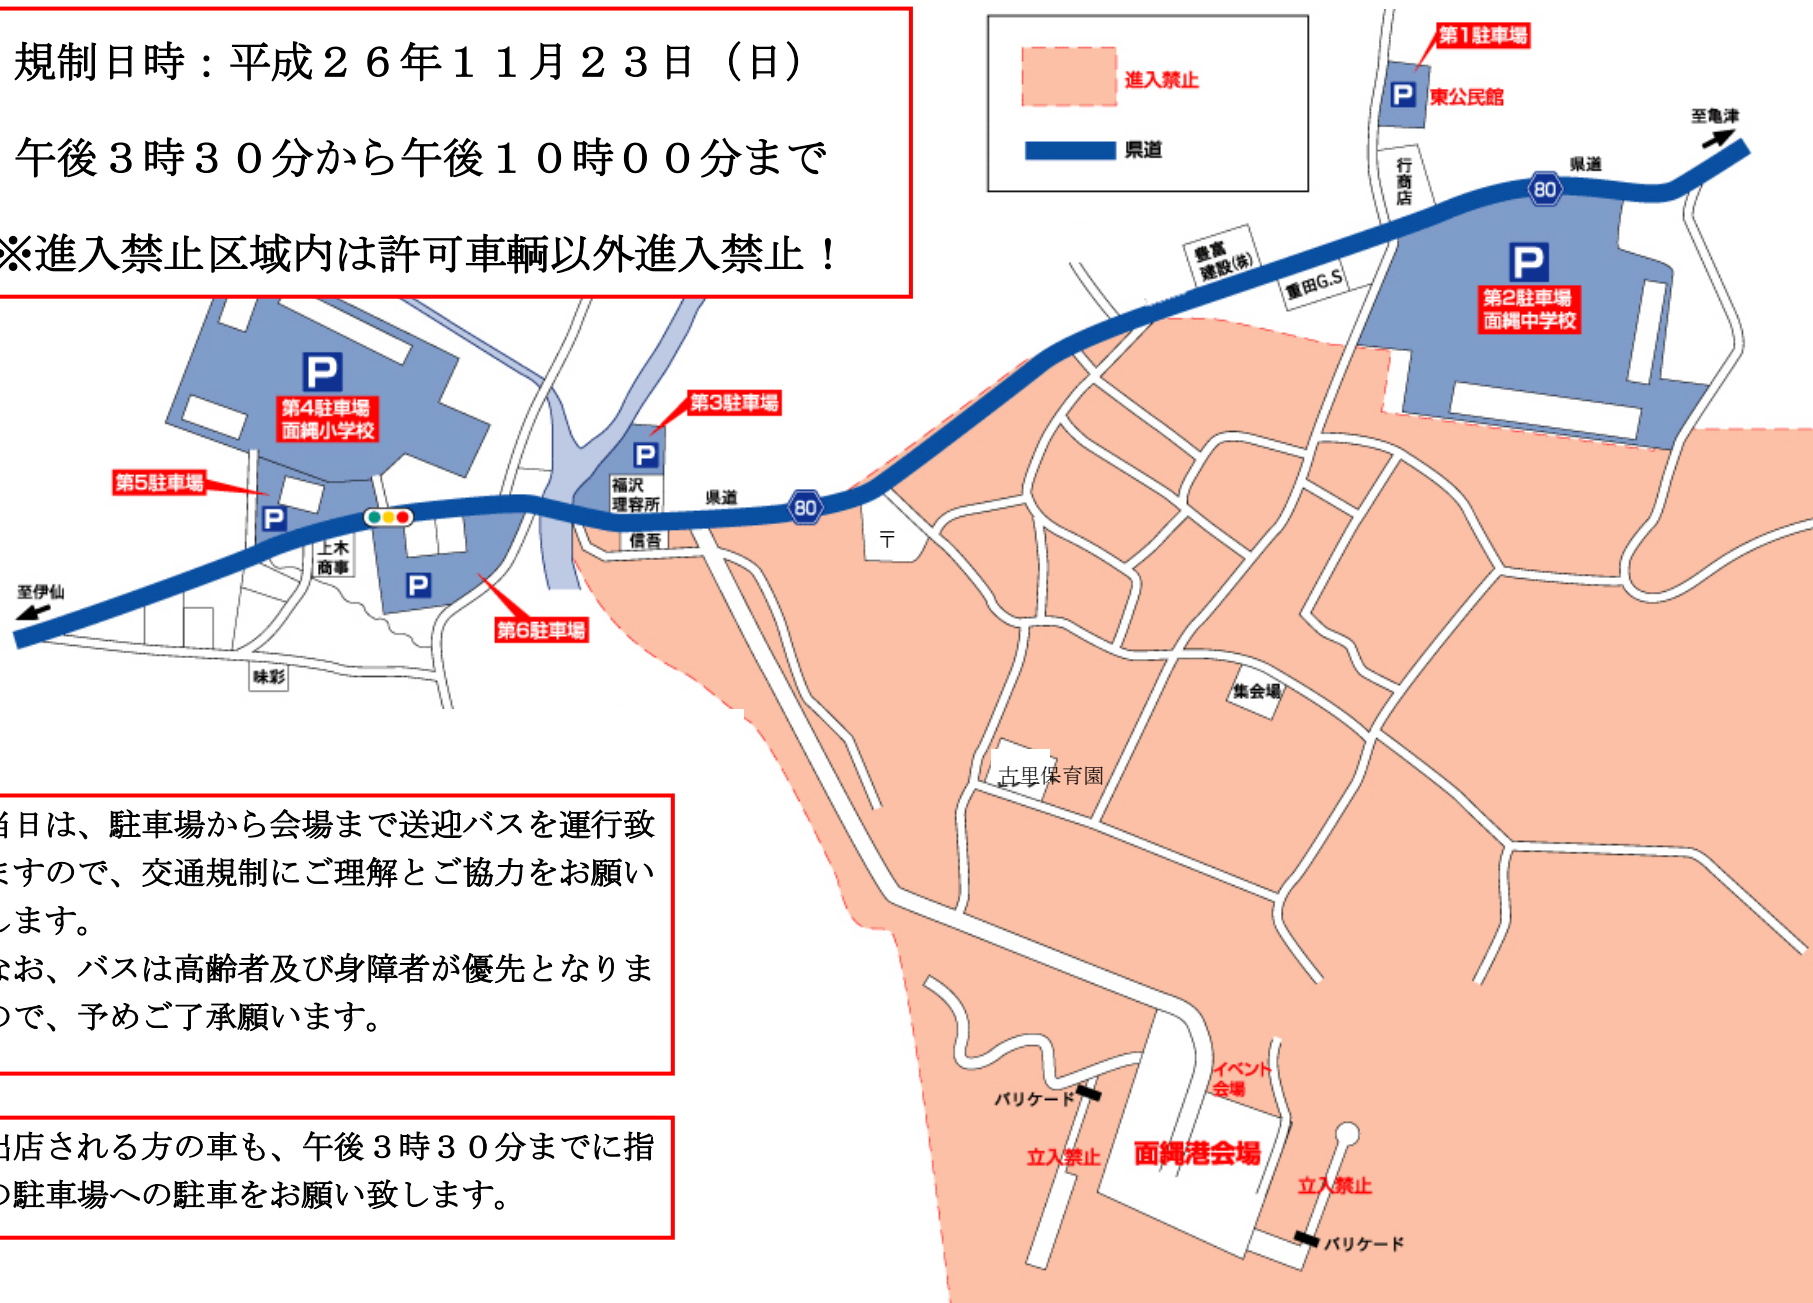

第28回伊仙町ほーらい祭会場周辺進入禁止区域案内及び特設駐車場配置

規制日時：平成26年11月23日（日）

午後3時30分から午後10時00分まで

※進入禁止区域内は許可車輛以外進入禁止！

※当日は、駐車場から会場まで送迎バスを運行致しますので、交通規制にご理解とご協力をお願い致します。

なお、バスは高齢者及び身障者が優先となりますので、予めご了承ください。

※出店される方の車も、午後3時30分までに指定の駐車場への駐車をお願い致します。