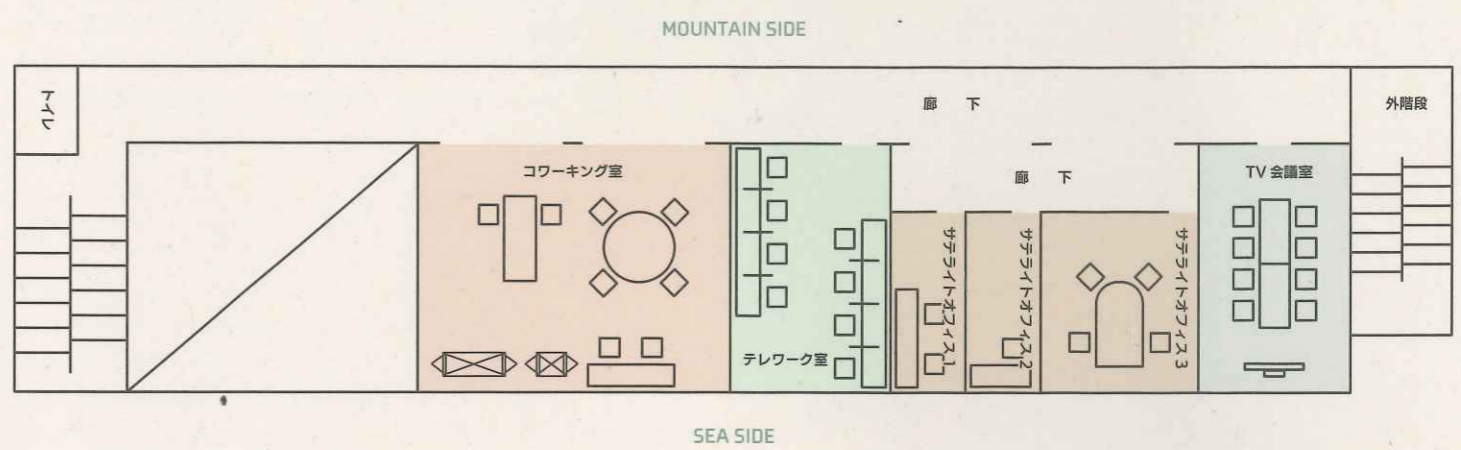

COWORKING Room
コワーキング室

キャンプをイメージしたオフィス家具を設置しており、アイデアを練るのに最適な空間となっています。1日単位での利用も可能です。

旧農業高校の跡地を活用した企業向けの貸しオフィス

旧徳之島
 農業高等学校

4F FLOOR MAP

伊仙町サテライトオフィス

ここがオススメです！

高速インターネット

ほーらい館

ほーらい館 HP

熱気あふれる闘牛大会

日本国内でも屈指の闘牛大会が開催されています。1トンを越える巨体がぶつかり合う迫力は、圧巻の一言です。一見の価値あり。

TELEWORK Room

テレワーク室

最大8席を用意。テレワークに集中できるようデスクに仕切りを設置。感染症対策にも配慮しています。

オフィス1・2